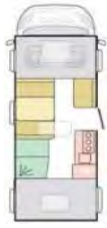

Plus 600 DP

Plus 650 SP

Plus 660 SL

82.199,00 €

84.999,00 €

86.599,00 €

83.399,00 €

86.199,00 €

87.799,00 €

83.399,00 €

86.199,00 €

87.799,00 €

Polster "Arno", Chassis Fiat Ducato mit Tiefrahmen, Airbag Fahrer+Beifahrer, ABS, ASR, ESP, EBD, HBA, LAC, MSR, Hillholder, Traction+, Tagfahrlicht, LED-Rücklicht, Klimaanlage FH, Außenspiegel elek. verstell- und beheizbar, Fensterheber FH elek., Funk-Zentralverriegelung FH, Tempomat, höhenverstellbare Komfort-FH-Sitze mit Armlehnen im Wohnraumdesign, Abgasnorm Euro 6d-ISC-FCM, ECO-PACK (Stopp-Start + Lichtmaschine intelligent, ab Motor "140"), Getriebe manuell (6+R), 16"-Räder (ab Motor "140"), Reifen-Reparatur-Set, Frontstoßfänger lackiert in FH-Farbe, AGM-Wohnraumbatterie 100Ah, Ladestation 230V / 12V in Garage, Sicherheits-Gasregler MonoControl CS, Dunstabzug, Abdeckung Kocher + Spüle, Abtropfschale, Cassetten-Toilette mit elektrischer Spülung

Zusätzlich nur bei Plus: Rückfahrwarner, Wohnraumfenster mit Rahmen

3500 / 3650 / 4400
3080 / 3080 / 3120
420 / 570 / 1280
2000 / 1950 / 1750
5 / 6 / 6

699 / 230 / 309
279 / 404
229-204
31 / 31 / 41
GfK / GfK / GfK

Weiß
Alpine White
6
200-180x140
205x120-110
205x140

4 / 2 / O
90 / 19
20** / 100
85 / X
2x 11
140
3

Combi 6 CP Plus
70x50 / 40x40
74x110 / 74x110

3500 / 3650 / 4400
3090 / 3090 / 3130
410 / 560 / 1270
2000 / 1950 / 1750
4 / 5 / 5

729 / 230 / 309
279 / 404
229-204
31 / 31 / 41
GfK / GfK / GfK

Weiß
Alpine White
5
200-180x140
205x110-70
210x140

4 / 1 / O
90 / 19
20** / 115
85 / X
2x 11
140
3

Combi 6 CP Plus
70x50 / 40x40
74x110 / 74x110

3500 / 3650 / 4400
3160 / 3160 / 3200
340 / 490 / 1200
2000 / 1950 / 1750
4 / 5 / 5

739 / 230 / 309
279 / 404
229-204
31 / 31 / 41
GfK / GfK / GfK

Weiß
Alpine White
5+1
200-180x140
205x110-70
200x80, 190x80, 150x40

4 / 1 / O
90 / 19
20** / 115
85 / X
2x 11
140
3

Combi 6 CP Plus
70x50 / 70x50
74x120 / 74x120