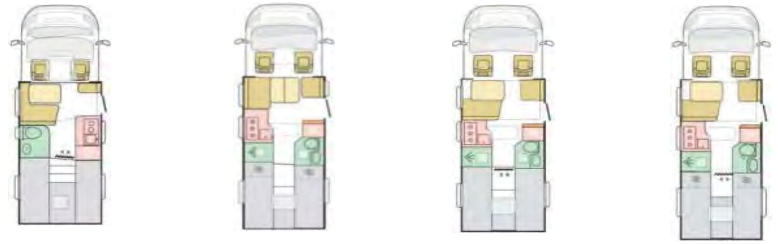

Saison 2023

Sparen Sie bis zu 8.926 Euro

MODELLE UND MOTOR-CHASSIS-KOMBINATIONEN

Modelle	ALL-IN 600 SL	ALL-IN 650 DL	ALL-IN 650 SL	ALL-IN 670 SL
BlueHDi 140 (2179ccm / 103kW) / 3500 oder 3650kg	74.799,00 €	75.799,00 €	75.199,00 €	75.999,00 €
BlueHDi 165 (2179ccm / 122kW) / 3500 oder 3650kg	76.799,00 €	77.799,00 €	77.199,00 €	77.999,00 €
BlueHDi 165 (2179ccm / 122kW) / 4005kg Heavy (Mehrgewicht 25kg)	77.999,00 €	78.999,00 €	78.399,00 €	79.199,00 €

SERIENMÄSSIGE AUSSTATTUNGEN

Polster "Arno", Chassis Citroen Jumper mit Tiefrahmen, Airbag Fahrer+Beifahrer, Isofix-Kindersitz-Befestigung Rückbank (1 Stück, nicht bei 650DL), ABS, ASR, ESP, EBD, HBA, LAC, MSR, Hillholder, Traction+, Tagfahrlicht, Nebel-Scheinwerfer, LED-Rücklicht, Klimaanlage FH, Außenspiegel elek. verstell- und beheizbar, Fensterheber FH elek., Funk-Zentralverriegelung FH, Tempomat, Lenkrad in Lederoptik, dreh- und höhenverstellbare Komfort-FH-Sitze mit Armlehnen im Wohnraumdesign, Abgasnorm Euro 6-2, Stopp-Start-System, Getriebe manuell (6+R), 16"-Räder, Reifen-Reparatur-Set, Kurbelstützen hinten, Frontstoßfänger lackiert in FH-Farbe, falt-Verdunkelung Fahrerhaus, Wohnraumbür mit Fliegenschutz + Fenster + ZV, Panorama-Dachhaube Front, Sonnenschutz-Markise, AGM-Wohnraumbatterie 100Ah, Ladebooster, Ladestation 230V / 12V in Garage, TFT-Halterung, Sicherheits-Gasregler MonoControl CS, Gasfilter, Dunstabzug, Abdeckung Kocher + Spüle, Abtropfschale, Cassetten-Toilette mit elektrischer Spülung, Hubbett über Dinette

AUSSTATTUNGEN