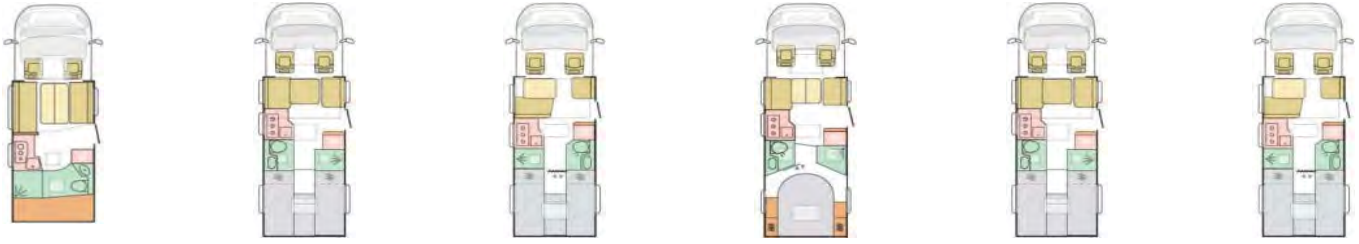

Plus 600 DT	Plus 670 DL	Plus 670 SL	Supreme 670 DC	Supreme 670 DL	Supreme 670 SL
84.799,00 €	86.999,00 €	86.199,00 €	95.999,00 €	96.399,00 €	95.899,00 €
87.599,00 €	89.799,00 €	88.999,00 €	98.799,00 €	99.199,00 €	98.699,00 €
89.199,00 €	91.399,00 €	90.599,00 €	100.699,00 €	101.099,00 €	100.599,00 €

Polster "Arno", Chassis Fiat Ducato mit Tiefrahmen, Airbag Fahrer+Beifahrer, ABS, ASR, ESP, EBD, HBA, LAC, MSR, Hillholder, Traction+, Tagfahrlicht, LED-Rücklicht, Klimaanlage FH, Außenspiegel elek. verstell- und beheizbar, Fensterheber FH elek., Funk-Zentralverriegelung FH, Tempomat, dreh- und höhenverstellbare Komfort-FH-Sitze mit Armlehnen im Wohnraumdesign, Abgasnorm Euro 6d-ISC-FCM, ECO-PACK (Stopp-Start + Lichtmaschine intelligent, ab Motor "140"), Getriebe manuell (6+R), 16"-Räder (ab Motor "140"), Reifen-Reparatur-Set, Frontstoßfänger lackiert in FH-Farbe, Funktions-Doppelnboden, AGM-Wohnraumbatterie 100Ah, Ladestation 230V / 12V in Garage, Sicherheits-Gasregler MonoControl CS, Dunstabzug, Abdeckung Kocher + Spüle (außer Matrix Axess 600 SL), Abtropfschale, Cassetten-Toilette mit elektrischer Spülung, Hubbett über Dinette

Zusätzlich nur bei Supreme: Rückfahrwarner (auch bei Plus), Nebel-Scheinwerfer, Lenkrad in Lederoptik, Leichtmetall-Felgen, Kühlergrill schwarz, Kurbelstützen hinten, Fold-Verdunkelung Fahrerhaus, Wohnraumbür mit Fliegenschutz + Fenster + ZV, Wohnraumfenster mit Rahmen (auch bei Plus), Ladebooster, TFT-Halterung, Gasfilter, Warmwasser-Fußbodenheizung