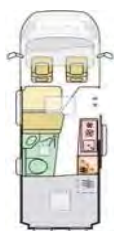

**Twin ALL-IN
540 SP**

**Twin ALL-IN
600 SP**

**Twin ALL-IN
600 SP Family**

**Twin ALL-IN
640 SL**

**Twin Plus
600 SPB**

**Twin Plus
640 SGX**

**Twin Plus
640 SLB**

--	--	--	--	56.699,00 €	--	--
54.899,00 €	56.199,00 €	57.399,00 €	--	--	--	--
56.199,00 €	57.499,00 €	58.699,00 €	59.399,00 €	58.699,00 €	62.799,00 €	60.799,00 €
58.099,00 €	59.399,00 €	60.599,00 €	61.299,00 €	60.599,00 €	64.699,00 €	62.699,00 €
--	59.899,00 €	61.099,00 €	61.799,00 €	61.099,00 €	65.199,00 €	63.199,00 €

**Twin Axess
540 SP**

**Twin Axess
600 SP**

**Twin Axess
600 SP Family**

**Twin Axess
640 SL**

**Twin Plus
600 SPB**

**Twin Plus
640 SGX**

**Twin Plus
640 SLB**

57.199,00 €	57.699,00 €	58.999,00 €	--	59.599,00 €	--	--
58.799,00 €	59.299,00 €	60.599,00 €	61.299,00 €	61.199,00 €	65.699,00 €	63.799,00 €
--	61.899,00 €	63.199,00 €	63.899,00 €	63.799,00 €	68.299,00 €	66.399,00 €
--	61.999,00 €	63.299,00 €	63.999,00 €	63.899,00 €	68.399,00 €	66.499,00 €

3300 / 3500	3300 / 3500	3300 / 3500	3500	3300 / 3500	3500	3500
2750 / 2765	2880 / 2895	2890 / 2905	2980	2880 / 2895	2990	2980
550 / 735	420 / 605	410 / 595	520	420 / 605	510	520
2500 / --	2500 / 3000	2500 / 3000	2500 / 3000	2500 / 3000	2500 / 3000	2500 / 3000
4 / O	4 / O	4 / O	4 / O	4 / O	4 / O	4 / O
541 / 205 / 259	599 / 205 / 259	599 / 205 / 259	636 / 205 / 259	599 / 205 / 259	636 / 205 / 259	636 / 205 / 259
249 / 345	249 / 404	249 / 404	249 / 404	249 / 404	249 / 404	249 / 404
190	190	190	190	190	190	190
Weiß	Weiß	Weiß	Weiß	Weiß	Weiß	Weiß
Sandy Brown	Sandy Brown	Sandy Brown	Sandy Brown	Sandy White	Sandy White	Sandy White
2	2 (+1 optional)	4 (+1 optional)	2 (+1 optional)	2 (+1 optional)	2 (+1 optional)	2 (+1 optional)
--	160x55	160x55	160x55	160x55	160x55	160x55
--	180x100-50	180x100-50	180x100-50	180x100-50	180x100-50	180x100-50
195x145-115	195x145-140	195x145-140	195x80-60	195x155-140	195x180-170	192x80-63
--	--	175x130	180x80	--	(190-175x130)	180x80-63
90 / 19	90 / 19	90 / 19	90 / 19	90 / 19	90 / 19	90 / 19
20** / 100	20** / 100	20** / 100	20** / 100	20** / 100	20** / 100	20** / 100
70 / P	70 / P	70 / P	70 / P	70 / P	70 / P	70 / P
2x 11	2x 11	2x 5	2x 11	2x 11	2x 11	2x 11
84 / --	84 / --	84 / --	84 / --	84 / 138	84 / 138	84 / 138
2	2	2	2	2	2	2
Combi4 CP plus	Combi4 CP plus	AirTop	Combi4 CP plus	Combi4 CP plus	AirTop	Combi4 CP plus

Bitte beachten Sie die Fußnoten auf der Rückseite.