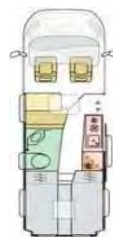

**Twin ALL-IN
540 SP**

**Twin ALL-IN
600 SP**

**Twin ALL-IN
600 SP Family**

**Twin ALL-IN
640 SL**

**Twin Plus
600 SPB**

**Twin Plus
640 SGX**

**Twin Plus
640 SLB**

--	--	--	--	56.699,00 €	--	--
54.899,00 €	56.199,00 €	57.399,00 €	--	--	--	--
56.199,00 €	57.499,00 €	58.699,00 €	59.399,00 €	58.699,00 €	62.799,00 €	60.799,00 €
58.099,00 €	59.399,00 €	60.599,00 €	61.299,00 €	60.599,00 €	64.699,00 €	62.699,00 €
--	59.899,00 €	61.099,00 €	61.799,00 €	61.099,00 €	65.199,00 €	63.199,00 €

**Twin Axess
540 SP**

**Twin Axess
600 SP**

**Twin Axess
600 SP Family**

**Twin Axess
640 SL**

**Twin Plus
600 SPB**

**Twin Plus
640 SGX**

**Twin Plus
640 SLB**

57.199,00 €	57.699,00 €	58.999,00 €	--	59.599,00 €	--	--
58.799,00 €	59.299,00 €	60.599,00 €	61.299,00 €	61.199,00 €	65.699,00 €	63.799,00 €
--	61.899,00 €	63.199,00 €	63.899,00 €	63.799,00 €	68.299,00 €	66.399,00 €
--	61.999,00 €	63.299,00 €	63.999,00 €	63.899,00 €	68.399,00 €	66.499,00 €

3300 / 3500	3300 / 3500	3300 / 3500	3500	3300 / 3500	3500	3500
2750 / 2765	2880 / 2895	2890 / 2905	2980	2880 / 2895	2990	2980
550 / 735	420 / 605	410 / 595	520	420 / 605	510	520
2500 / --	2500 / 3000	2500 / 3000	2500 / 3000	2500 / 3000	2500 / 3000	2500 / 3000
4 / O	4 / O	4 / O	4 / O	4 / O	4 / O	4 / O
541 / 205 / 259	599 / 205 / 259	599 / 205 / 259	636 / 205 / 259	599 / 205 / 259	636 / 205 / 259	636 / 205 / 259
249 / 345	249 / 404	249 / 404	249 / 404	249 / 404	249 / 404	249 / 404
190	190	190	190	190	190	190
Weiß	Weiß	Weiß	Weiß	Weiß	Weiß	Weiß
Sandy Brown	Sandy Brown	Sandy Brown	Sandy Brown	Sandy White	Sandy White	Sandy White
2	2 (+1 optional)	4 (+1 optional)	2 (+1 optional)	2 (+1 optional)	2 (+1 optional)	2 (+1 optional)
--	160x55	160x55	160x55	160x55	160x55	160x55
--	180x100-50	180x100-50	180x100-50	180x100-50	180x100-50	180x100-50
195x145-115	195x145-140	195x145-140	195x80-60	195x155-140	195x180-170	192x80-63
--	--	175x130	180x80	--	(190-175x130)	180x80-63
90 / 19	90 / 19	90 / 19	90 / 19	90 / 19	90 / 19	90 / 19
20** / 100	20** / 100	20** / 100	20** / 100	20** / 100	20** / 100	20** / 100
70 / P	70 / P	70 / P	70 / P	70 / P	70 / P	70 / P
2x 11	2x 11	2x 5	2x 11	2x 11	2x 11	2x 11
84 / --	84 / --	84 / --	84 / --	84 / 138	84 / 138	84 / 138
2	2	2	2	2	2	2
Combi4 CP plus	Combi4 CP plus	AirTop	Combi4 CP plus	Combi4 CP plus	AirTop	Combi4 CP plus

Bitte beachten Sie die Fußnoten auf der Rückseite.