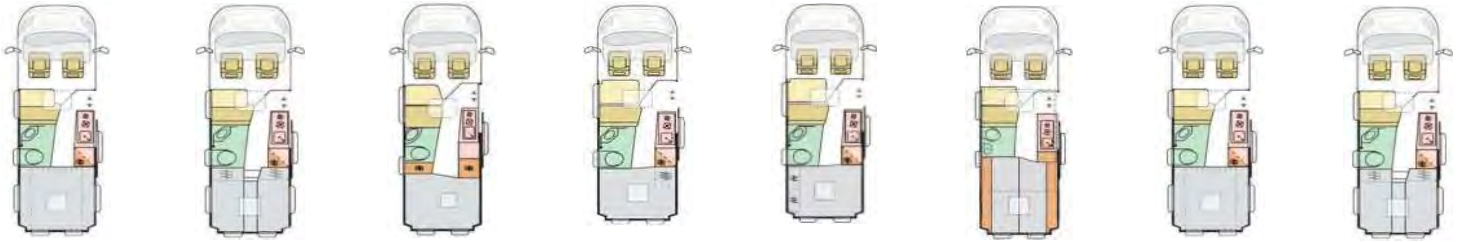

Twin Supreme 640 SGX	Twin Supreme 640 SLB	Twin Supreme 640 SPB Family	Twin Sports 600 SPB	Twin Sports 600 SX	Twin Sports 640 SG	Twin Sports 640 SGX	Twin Sports 640 SLB
64.999,00 €	63.699,00 €	62.499,00 €	67.199,00 €	68.699,00 €	69.099,00 €	70.499,00 €	69.099,00 €
66.899,00 €	65.599,00 €	64.399,00 €	69.099,00 €	70.599,00 €	70.999,00 €	72.399,00 €	70.999,00 €
67.399,00 €	66.099,00 €	64.899,00 €	69.599,00 €	71.099,00 €	71.499,00 €	72.899,00 €	71.499,00 €

Twin Supreme 640 SGX	Twin Supreme 640 SLB	Twin Supreme 640 SPB Family	Twin Sports 600 SPB	Twin Supreme 600 SX	Twin Sports 640 SG	Twin Sports 640 SGX	Twin Sports 640 SLB
67.699,00 €	66.399,00 €	65.199,00 €	68.999,00 €	70.499,00 €	71.799,00 €	73.199,00 €	71.799,00 €
70.299,00 €	68.999,00 €	67.799,00 €	71.599,00 €	73.099,00 €	74.399,00 €	75.799,00 €	74.399,00 €
70.699,00 €	69.399,00 €	68.199,00 €	71.999,00 €	73.499,00 €	74.799,00 €	76.199,00 €	74.799,00 €
71.199,00 €	69.899,00 €	68.699,00 €	--	--	75.299,00 €	76.699,00 €	75.299,00 €

3500 / 4250	3500 / 4250	3500 / 4250	3500	3500	3500 / 4250	3500 / 4250	3500 / 4250
3020 / 3070	3020 / 3070	3050 / 3100	3050	3100	3150 / 3200	3150 / 3200	3150 / 3200
480 / 1180	480 / 1180	450 / 1150	450	400	350 / 1050	350 / 1050	350 / 1050
2500 / 3000	2500 / 3000	2500 / 3000	2500 / 3000	2500 / 3000	2500 / 3000	2500 / 3000	2500 / 3000
4 / O	4 / O	4 / O	4 / O	4 / O	4 / O	4 / O	4 / O
636 / 205 / 259	636 / 205 / 259	636 / 205 / 259	599 / 205 / 274	599 / 205 / 274	636 / 205 / 274	636 / 205 / 274	636 / 205 / 274
249 / 404	249 / 404	249 / 404	249 / 404	249 / 404	249 / 404	249 / 404	249 / 404
190	190	190	190	190	190	190	190
Weiß	Weiß	Weiß	Weiß	Weiß	Weiß	Weiß	Weiß
Onyx	Onyx	Onyx	Onyx	Onyx	Onyx	Onyx	Onyx
2 (+1 optional)	2 (+1 optional)	4 (+1 optional)	4	4	4	4	4
160x55	160x55	160x55	--	--	--	--	--
180x100-50	180x100-50	180x100-50	--	--	--	--	--
195x180-170	192x80-63	195x140	195x155-140	195x145	190x80	195x180-170	192x80-63
(190-175x130)	180x80-63	175x130	--	--	205x80	(190-175x130)	180x80-63
--	--	--	200x120	200x120	200x120	200x120	200x120
90 / 19	90 / 19	90 / 19	90 / 19	90 / 19	90 / 19	90 / 19	90 / 19
20** / 100	20** / 100	20** / 100	20** / 100	20** / 100	20** / 100	20** / 100	20** / 100
70 / P	70 / P	70 / P	70 / P	70 / P	70 / P	70 / P	70 / P
2x 11	2x 11	1x 11	2x 11	1x 5	2x 11	2x 11	2x 11
84 / 138	84 / 138	84 / 138	84 / 138	84 / 138	84 / 138	84 / 138	84 / 138
2	2	2	2	2	2	2	2
AirTop	Combi 4 CP plus	Combi 4D CP plus	Combi 4 CP plus	Combi 4D CP plus	AirTop	AirTop	Combi 4 CP plus

Bitte beachten Sie die Fußnoten auf der Rückseite.