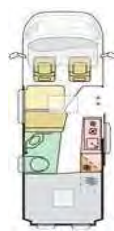

**Twin ALL-IN
540 SP**

**Twin ALL-IN
600 SP**

**Twin ALL-IN
600 SP Family**

**Twin ALL-IN
640 SL**

**Twin Plus
600 SPB**

**Twin Plus
640 SGX**

**Twin Plus
640 SLB**

--	--	--	--	56.699,00 €	--	--
54.899,00 €	56.199,00 €	57.399,00 €	--	--	--	--
56.199,00 €	57.499,00 €	58.699,00 €	59.399,00 €	58.699,00 €	62.799,00 €	60.799,00 €
58.099,00 €	59.399,00 €	60.599,00 €	61.299,00 €	60.599,00 €	64.699,00 €	62.699,00 €
--	59.899,00 €	61.099,00 €	61.799,00 €	61.099,00 €	65.199,00 €	63.199,00 €

**Twin Axess
540 SP**

**Twin Axess
600 SP**

**Twin Axess
600 SP Family**

**Twin Axess
640 SL**

**Twin Plus
600 SPB**

**Twin Plus
640 SGX**

**Twin Plus
640 SLB**

57.199,00 €	57.699,00 €	58.999,00 €	--	59.599,00 €	--	--
58.799,00 €	59.299,00 €	60.599,00 €	61.299,00 €	61.199,00 €	65.699,00 €	63.799,00 €
--	61.899,00 €	63.199,00 €	63.899,00 €	63.799,00 €	68.299,00 €	66.399,00 €
--	61.999,00 €	63.299,00 €	63.999,00 €	63.899,00 €	68.399,00 €	66.499,00 €

3300 / 3500	3300 / 3500	3300 / 3500	3500	3300 / 3500	3500	3500
2750 / 2765	2880 / 2895	2890 / 2905	2980	2880 / 2895	2990	2980
550 / 735	420 / 605	410 / 595	520	420 / 605	510	520
2500 / --	2500 / 3000	2500 / 3000	2500 / 3000	2500 / 3000	2500 / 3000	2500 / 3000
4 / O	4 / O	4 / O	4 / O	4 / O	4 / O	4 / O
541 / 205 / 259	599 / 205 / 259	599 / 205 / 259	636 / 205 / 259	599 / 205 / 259	636 / 205 / 259	636 / 205 / 259
249 / 345	249 / 404	249 / 404	249 / 404	249 / 404	249 / 404	249 / 404
190	190	190	190	190	190	190
Weiß	Weiß	Weiß	Weiß	Weiß	Weiß	Weiß
Sandy Brown	Sandy Brown	Sandy Brown	Sandy Brown	Sandy White	Sandy White	Sandy White
2	2 (+1 optional)	4 (+1 optional)	2 (+1 optional)	2 (+1 optional)	2 (+1 optional)	2 (+1 optional)
--	160x55	160x55	160x55	160x55	160x55	160x55
--	180x100-50	180x100-50	180x100-50	180x100-50	180x100-50	180x100-50
195x145-115	195x145-140	195x145-140	195x80-60	195x155-140	195x180-170	192x80-63
--	--	175x130	180x80	--	(190-175x130)	180x80-63
90 / 19	90 / 19	90 / 19	90 / 19	90 / 19	90 / 19	90 / 19
20** / 100	20** / 100	20** / 100	20** / 100	20** / 100	20** / 100	20** / 100
70 / P	70 / P	70 / P	70 / P	70 / P	70 / P	70 / P
2x 11	2x 11	2x 5	2x 11	2x 11	2x 11	2x 11
84 / --	84 / --	84 / --	84 / --	84 / 138	84 / 138	84 / 138
2	2	2	2	2	2	2
Combi4 CP plus	Combi4 CP plus	AirTop	Combi4 CP plus	Combi4 CP plus	AirTop	Combi4 CP plus

Bitte beachten Sie die Fußnoten auf der Rückseite.