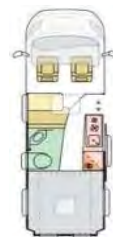

**Twin ALL-IN
540 SP**

**Twin ALL-IN
600 SP**

**Twin ALL-IN
600 SP Family**

**Twin ALL-IN
640 SL**

**Twin Plus
600 SPB**

**Twin Plus
640 SGX**

**Twin Plus
640 SLB**

--	--	--	--	56.699,00 €	--	--
54.899,00 €	56.199,00 €	57.399,00 €	--	--	--	--
56.199,00 €	57.499,00 €	58.699,00 €	59.399,00 €	58.699,00 €	62.799,00 €	60.799,00 €
58.099,00 €	59.399,00 €	60.599,00 €	61.299,00 €	60.599,00 €	64.699,00 €	62.699,00 €
--	59.899,00 €	61.099,00 €	61.799,00 €	61.099,00 €	65.199,00 €	63.199,00 €

**Twin Axess
540 SP**

**Twin Axess
600 SP**

**Twin Axess
600 SP Family**

**Twin Axess
640 SL**

**Twin Plus
600 SPB**

**Twin Plus
640 SGX**

**Twin Plus
640 SLB**

57.199,00 €	57.699,00 €	58.999,00 €	--	59.599,00 €	--	--
58.799,00 €	59.299,00 €	60.599,00 €	61.299,00 €	61.199,00 €	65.699,00 €	63.799,00 €
--	61.899,00 €	63.199,00 €	63.899,00 €	63.799,00 €	68.299,00 €	66.399,00 €
--	61.999,00 €	63.299,00 €	63.999,00 €	63.899,00 €	68.399,00 €	66.499,00 €

3300 / 3500	3300 / 3500	3300 / 3500	3500	3300 / 3500	3500	3500
2750 / 2765	2880 / 2895	2890 / 2905	2980	2880 / 2895	2990	2980
550 / 735	420 / 605	410 / 595	520	420 / 605	510	520
2500 / --	2500 / 3000	2500 / 3000	2500 / 3000	2500 / 3000	2500 / 3000	2500 / 3000
4 / O	4 / O	4 / O	4 / O	4 / O	4 / O	4 / O
541 / 205 / 259	599 / 205 / 259	599 / 205 / 259	636 / 205 / 259	599 / 205 / 259	636 / 205 / 259	636 / 205 / 259
249 / 345	249 / 404	249 / 404	249 / 404	249 / 404	249 / 404	249 / 404
190	190	190	190	190	190	190
Weiß	Weiß	Weiß	Weiß	Weiß	Weiß	Weiß
Sandy Brown	Sandy Brown	Sandy Brown	Sandy Brown	Sandy White	Sandy White	Sandy White
2	2 (+1 optional)	4 (+1 optional)	2 (+1 optional)	2 (+1 optional)	2 (+1 optional)	2 (+1 optional)
--	160x55	160x55	160x55	160x55	160x55	160x55
--	180x100-50	180x100-50	180x100-50	180x100-50	180x100-50	180x100-50
195x145-115	195x145-140	195x145-140	195x80-60	195x155-140	195x180-170	192x80-63
--	--	175x130	180x80	--	(190-175x130)	180x80-63
90 / 19	90 / 19	90 / 19	90 / 19	90 / 19	90 / 19	90 / 19
20** / 100	20** / 100	20** / 100	20** / 100	20** / 100	20** / 100	20** / 100
70 / P	70 / P	70 / P	70 / P	70 / P	70 / P	70 / P
2x 11	2x 11	2x 5	2x 11	2x 11	2x 11	2x 11
84 / --	84 / --	84 / --	84 / --	84 / 138	84 / 138	84 / 138
2	2	2	2	2	2	2
Combi4 CP plus	Combi4 CP plus	AirTop	Combi4 CP plus	Combi4 CP plus	AirTop	Combi4 CP plus

Bitte beachten Sie die Fußnoten auf der Rückseite.