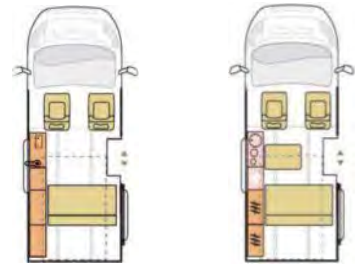

ACTIVE

Saison 2023

RENAULT TRAFIC MODELLE UND MOTOR-CHASSIS-KOMBINATIONEN

Modell	Base	Pro
Blue dCi 110 (1997ccm / 81kW) / 2780kg	56.299,00 €	58.999,00 €
Blue dCi 130 (1997ccm / 96kW) / 2960kg (Mehrgewicht 10 kg)	57.999,00 €	60.699,00 €
Blue dCi 150 (1997ccm / 110kW) / 2960kg (Mehrgewicht 10 kg)	59.699,00 €	62.399,00 €
Blue dCi 170 (1997ccm / 125kW) / 2960kg (Mehrgewicht 10 kg)	60.799,00 €	63.499,00 €

SERIENMÄSSIGE AUSSTATTUNGEN

Polster "Java", Airbag Fahrer+Beifahrer, ABS, ASR, ESP, EBV, Reifenluftdruck-Kontrollsystem, Regen- und Licht-Sensor, Rückfahrkamera, Tagfahrlicht, LED-Frontscheinwerfer, Nebelscheinwerfer, Klimaanlage FH, Außenspiegel elek. verstell- und beheizbar, Fensterheber FH elek. mit Impulsfunktion, Funk-Zentralverriegelung, Tempomat, dreh- und höhenverstellbare Komfort-FH-Sitze im Wohnraumdesign, Stopp-Start-Automatik, Getriebe manuell (6+R), 16"-Räder, AGM-Wohnraumbatterie 100Ah

AUSSTATTUNG

Maximal zulässige Gesamtmasse (kg)	2780 / 2960	2780 / 2960
Masse im fahrbereiten Zustand (kg) *	2290 / 2300	2390 / 2400
Maximale Zuladung (kg) *	490 / 660	390 / 560
Maximale Anhängelast	2000	2000
Eingetragene Sitzplätze mit 3-Punkt-Gurt (inkl. Fahrer)	5 (+1 optional)	5 (+1 optional)
Isofix-Kindersitz-Befestigung Rückbank (2 Stück)	X	X
Außenlänge / -breite / -höhe (cm)	499 / 197 / 206	499 / 197 / 204
Durchfahrtsbreite (inkl. ASP.) / Radstand (cm)	229 / 310	229 / 310
Innenhöhe (cm)	130-205	130-205
Serien-Außenfarbe (inkl. Schlafdach weiß)	Arktis-Weiß	Arktis-Weiß
Möbeldekor	White	Alaska White
Schlafplätze	5	4
Bettenmaße Sitzbank (cm)	190x160	190x120
Bettenmaße Schlafdach (cm)	187x130	187x130
Diesel-Tank (l) / AdBlue-Tank (l)	80 / 20	80 / 20
Frischwassertank (l)	--	20
Abwassertank (l)	--	30
Kapazität Gaskasten (kg)	--	1x 2,7
Kompressor-Kühlbox (l)	--	36
Gas-Kocher (Flammen) / Abdeckung Kocher + Spüle	--	2 / X
Diesel-Warmluft-Heizung AirTop	O	O

X = Serienmäßige Ausstattung / O = Optionale Ausstattung / -- = Nicht serienmäßig/möglich

* Masse im fahrbereiten Zustand = Leergewicht (nach VO(EU) 1230/2012 Art.2 Nr.4a) = Masse des Fahrzeuges in Grundausstattung inkl. Dieseltank (90% gefüllt), Fahrer (75kg), 1x Alu-Gasflasche (17kg), Frischwasseranlage gefüllt, Bordwerkzeug. Zusatzausstattungen erhöhen die Masse, vermindern die Zuladung und verändern evtl. Abmessungen und Anzahl der eingetragenen Sitzplätze.

Bitte beachten Sie die Fußnoten auf der Rückseite.