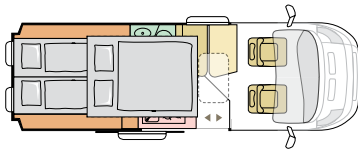

TWIN SPORTS 640 SG

GRUNDRISS

640 SG

L 636 (cm)
B 205 (cm)

WICHTIGSTE OPTIONEN

- Isofix, Moskitonetz für Schiebetür, Dinette-Bett vorne.
- Zuziehhilfe Schiebetür.
- Markisen, Solaranlage, Klimaanlage.
- 138 l Kompressor Kühlschrank.