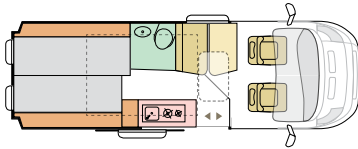

TWIN SPORTS 640 SG

GRUNDRISS

640 SG

L 636 (cm)
B 205 (cm)

WICHTIGSTE OPTIONEN

- Isofix, Moskitonetz für Schiebetür, Dinette-Bett vorne.
- Zuziehhilfe Schiebetür.
- Markisen, Solaranlage, Klimaanlage.
- 138 l Kompressor Kühlschrank.