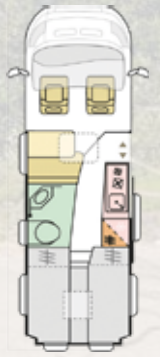

ANSICHT

VAN FÜR STADTENTDECKER

Dieses „offene Wohnraum“-Design bringt Platz und Kopffreiheit, ähnlich einem vollintegrierten Wohnmobil. Ausstattung inkl. Markise, Sat/TV, Navigationssystem und Rückfahrkamera.

SITZPLÄTZE: 4 / SCHLAFPLÄTZE: 2

Außenlänge (cm) 636 / Gesamtgewicht (kg) 3500