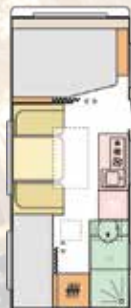

SITZPLÄTZE: 4 / SCHLAFPLÄTZE: 2

Außenlänge (cm) 749 / Gesamtgewicht (kg) 3500

**AB
99,- €
PRO TAG**

TAGANSICHT

NACHTANSICHT

WOHNMOBIL MATRIX FÜR DEN SPONTANEN FREUNDESKREIS

Matrix, ein Reisemobil, entwickelt um alle Ihre Bedürfnisse zu erfüllen, mit einer unschlagbaren Kombination aus Stil und Vielseitigkeit. Ausstattung inkl. Markise, Fahrradträger (60kg), Sat/TV, Navigationssystem und Rückfahrkamera.

SITZPLÄTZE: 5 / SCHLAFPLÄTZE: 4

Außenlänge (cm) 739 / Gesamtgewicht (kg) 3500

**AB
139,- €
PRO TAG**

TAGANSICHT

NACHTANSICHT

WOHNMOBIL ALKOVE CORAL XL FÜR DIE GANZE FAMILIE

Coral, ein Reisemobil, entworfen rund um das exklusive Sky-Dach und die Sky-Lounge. Der Coral bietet perfekten Komfort und Funktionalität. Ausstattung inkl. Markise, Fahrradträger (60kg), Sat/TV, Navigationssystem und Rückfahrkamera.

SITZPLÄTZE: 5 / SCHLAFPLÄTZE: 4

Außenlänge (cm) 739 / Gesamtgewicht (kg) 4400

Vermietung ab Führerscheinklasse C

**AB
59,- €
PRO TAG**

WOHNWAGEN ALTEA 552 PK FAMILIEN-RAUMWUNDER

Das Familien-Raumwunder. Ausgestattet mit 3 Stockbetten und einem Doppelbett bietet dieser Wohnwagen optimalen Platz für 5 Personen. Das zeitgenössische Interieur mit innovativen Funktionen wie die Bluetooth Soundsysteme, USB-Anschlüsse, verbesserter Beleuchtung und Stauraum steht für mehr Freude im Urlaub. Und auch der Altea steht auf einem verwindungsarmen Alko Chassis für mehr Sicherheit während der Fahrt.